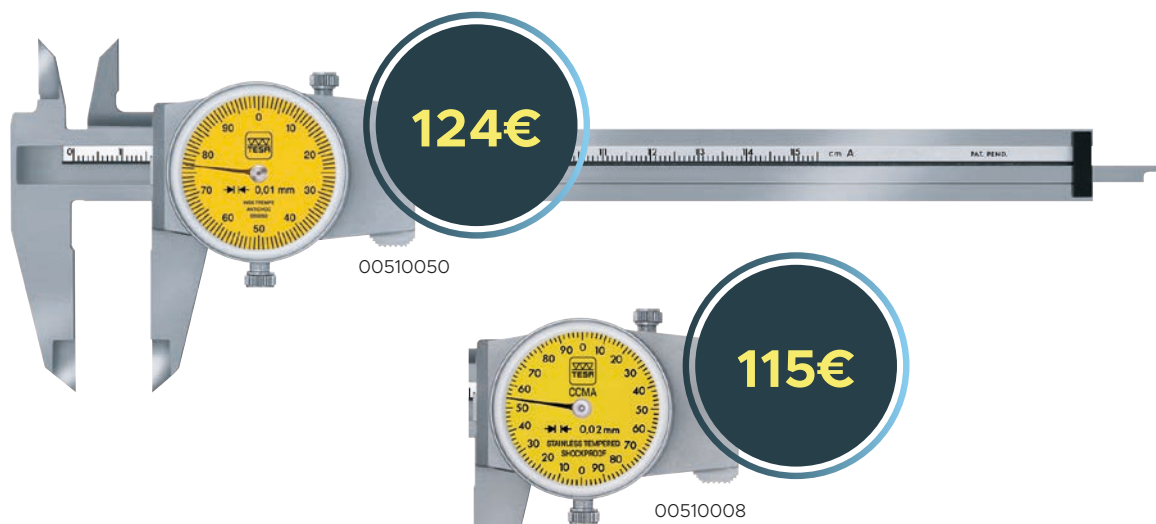

Pies de rey universales con reloj

- Guiado perfecto del cursor para un deslizamiento suave y uniforme
- Construcción robusta con carcasa y protección de cremallera
- Sistema antichoque integrado que garantiza la longevidad y la estabilidad de los resultados a lo largo del tiempo
- Fácil lectura con esfera grande de alto contraste

Número de artículo	Designación	Rango de medida mm	Carrera / vuelta mm	Resolución mm	Material	Precio lista, €	Precio promo, €
00510050	CCMA-M	0 ÷ 150	1	0,01	Metálico	155	124
075115821	CCMA-M	0 ÷ 150	1	0,02	Metálico	141	112
00510008	CCMA-M	0 ÷ 150	2	0,02	Metálico	144	115