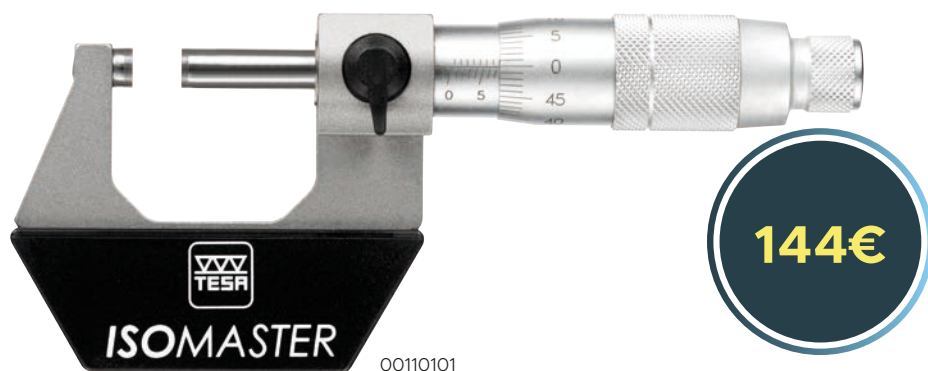

Micrómetros de exteriores analógicos ISOMASTER